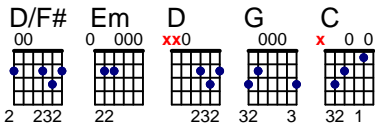

G Breathe

v1 c v2 cc v1 ...

Verse 1:

G2 C2/G
 This is the air I breathe

G2 C2/G
 This is the air I breathe

G2 D/F Em D C2 Em D
 Your holy presence living in me

Verse 2:

G2 C2/G
 This is my daily bread

G2 C2/G
 This is my daily bread

G2 D/F# Em D C2 Em D
 Your very word spoken to me

Chorus:

G D/F# Em D C2 Em D
 And I, I'm desperate for You

G D/F# Em D C2 Em D
 And I, I'm lost without You

Interlude: C2 G2 D C2 G2

A Breathe

v1 c v2 c c v1 ...

Verse 1:

A2 D2/A
 This is the air I breathe

A2 D2/A
 This is the air I breathe

A2 E/G# F#m E D2 F#m E
 Your holy presence living in me

Verse 2:

A2 D2/A
 This is my daily bread